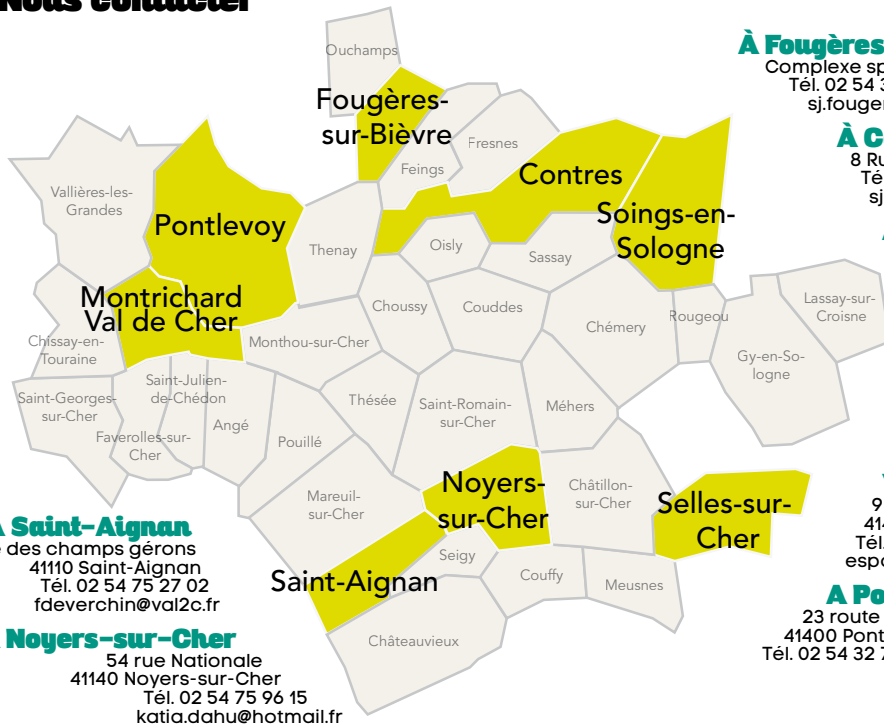

Nous contacter

À Fougères-sur-Bièvre

Complexe sportif - 41120 Fougères sur-Bièvre
Tél. 02 54 33 22 68
sj.fougeres@orange.fr

À Contres

8 Rue de la Gare - 41700 Contres
Tél. 02 54 74 58 11
sjcccontrois@orange.fr

À Soings-en-Sologne

Route de mur
41230 Soings-en-Sologne
Tél. 02 54 98 70 50
alsh-soingservicejeunesse@orange.fr

À Selles-sur-Cher

24 rue de la Thizardière
41130 Selles-sur-Cher
Tél. 02 54 97 40 72
animationjeunessedeselles@gmail.com

A Montrichard Val de Cher

9 rue Carnot
41400 Montrichard-Val-de-Cher
Tél. 06 75 84 07 59
espace-jeunes@montrichardvaldecher.fr

A Pontlevoy

23 route de Thenay
41400 Pontlevoy
Tél. 02 54 32 78 10

À Saint-Aignan

1 rue des champs gérons
41110 Saint-Aignan
Tél. 02 54 75 27 02
fdeverchin@val2c.fr

À Noyers-sur-Cher

54 rue Nationale
41140 Noyers-sur-Cher
Tél. 02 54 75 96 15
katia.dahu@hotmail.fr

COMMUNAUTÉ DE COMMUNES VAL DE CHER CONTROIS
15 A RUE DES ENTREPRENEURS - 41700 CONTRES - TÉL. 02 54 79 15 50
SERVICE ENFANCE JEUNESSE - TÉL. 02 54 70 51 65

ANGÉ / CHÂTEAUVIEUX / CHÂTILLON-SUR-CHER / CHÉMERY / CHISSAY-EN-TOURAIN / CHOUSSY / CONTRES / COUDES / COUFFY /
FAVEROLLES-SUR-CHER / FEINGS / FOUGÈRES-SUR-BIÈVRE / FRESNES / GY-EN-SOLOGNE / LASSAY-SUR-CROISNE / MAREUIL-SUR-CHER /
MÉHÈRES / MEUSNES / MONTHOU-SUR-CHER / MONTRICHARD-VAL-DE-CHER / NOYERS-SUR-CHER / OISLY / OUCHAMPS / PONTLEVOY / POUILLÉ /
ROUGEOU / SAINT-AIGNAN / SAINT-GEORGES-SUR-CHER / SAINT-JULIEN-DE-CHÉDON / SAINT-ROMAIN-SUR-CHER / SASSAY / SEIGY /
SELLES-SUR-CHER / SOINGS-EN-SOLOGNE / THENAY / THÉSÉE / VALLIÈRES-LES-GRANDES